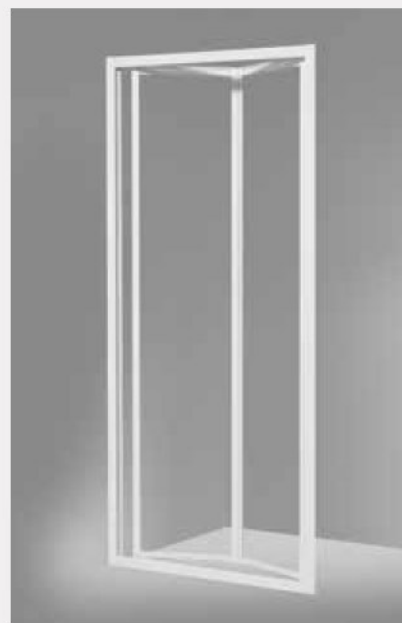

Porta a due ante a soffietto.
Shower unit with two accordion doors.

CODICE CODE	ESTENSIBILITÀ EXTENSIBILITY cm	APERTURA OPENING cm	FINITURA LASTRA CRISTALLO GLASS CRYSTAL 3 mm	PROFILI - PREZZO € PROFILES - PRICE €		
				BIANCO WHITE	ARGENTO LUCIDO SILVER POLISH	
SS 01/S	63/68	53	ACRILICO BOLLICINE			
SS 01	68/73	58				
SS 02	73/78	63				
SS 03	78/83	68				
SS 04	83/88	73				
SS 05	88/93	78				
SS 06	93/98	83				
SS 07	98/103	88				
SS 08/S	63/68	53		C		
				T		
				S2		
SS 08	68/73	58		C		
				T		
				S2		
SS 09	73/78	63	C			
			T			
			S2			
SS 10	78/83	68	C			
			T			
			S2			
SS 11	83/88	73	C			
			T			
			S2			
SS 12	88/93	78	C			
			T			
			S2			
SS 13	93/98	83	C			
			T			
			S2			
SS 14	98/103	88	C			
			T			
			S2			

Disponibile parete fissa per terzo lato (SF).
Attenzione! L'articolo aumenta di 1,3 cm per lato.

Available fixed enclosure (SF).
Attention: the article increased of 1,3 cm for every side.

Prezzi esclusi di IVA e spese di trasporto. Per articoli su misura + 40%.
Prices do not include: VAT and freight costs. Custom products +40%.

FINITURA LASTRA - GLASS

(T) Trasparente. Clear.

(C) Stampato. Printed.

(S2) Laguna.

ACRILICO
Bollicine.
Bubbles.

COLORI PROFILO - TRIM COLORS

(ARL) Argento lucido. Silver polish.

(BI) Bianco. White.