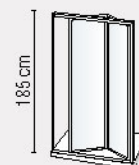

Porta a due ante a soffietto.
Shower unit with two accordion doors.

CODICE CODE	ESTENSIBILITÀ EXTENSIBILITY cm	APERTURA OPENING cm	FINITURA LASTRA CRISTALLO GLASS CRYSTAL 3 mm	PROFILI - PREZZO € PROFILES - PRICE €		
				BIANCO WHITE	ARGENTO LUCIDO SILVER POLISH	
SS 01/S	63/68	53	ACRILICO BOLLICINE			
SS 01	68/73	58				
SS 02	73/78	63				
SS 03	78/83	68				
SS 04	83/88	73				
SS 05	88/93	78				
SS 06	93/98	83				
SS 07	98/103	88				
SS 08/S	63/68	53		C		
				T		
				S2		
SS 08	68/73	58		C		
				T		
				S2		
SS 09	73/78	63	C			
			T			
			S2			
SS 10	78/83	68	C			
			T			
			S2			
SS 11	83/88	73	C			
			T			
			S2			
SS 12	88/93	78	C			
			T			
			S2			
SS 13	93/98	83	C			
			T			
			S2			
SS 14	98/103	88	C			
			T			
			S2			

Disponibile parete fissa per terzo lato (SF).
Attenzione! L'articolo aumenta di 1,3 cm per lato.

Available fixed enclosure (SF).
Attention: the article increased of 1,3 cm for every side.

Prezzi esclusi di IVA e spese di trasporto. Per articoli su misura + 40%.
Prices do not include: VAT and freight costs. Custom products +40%.